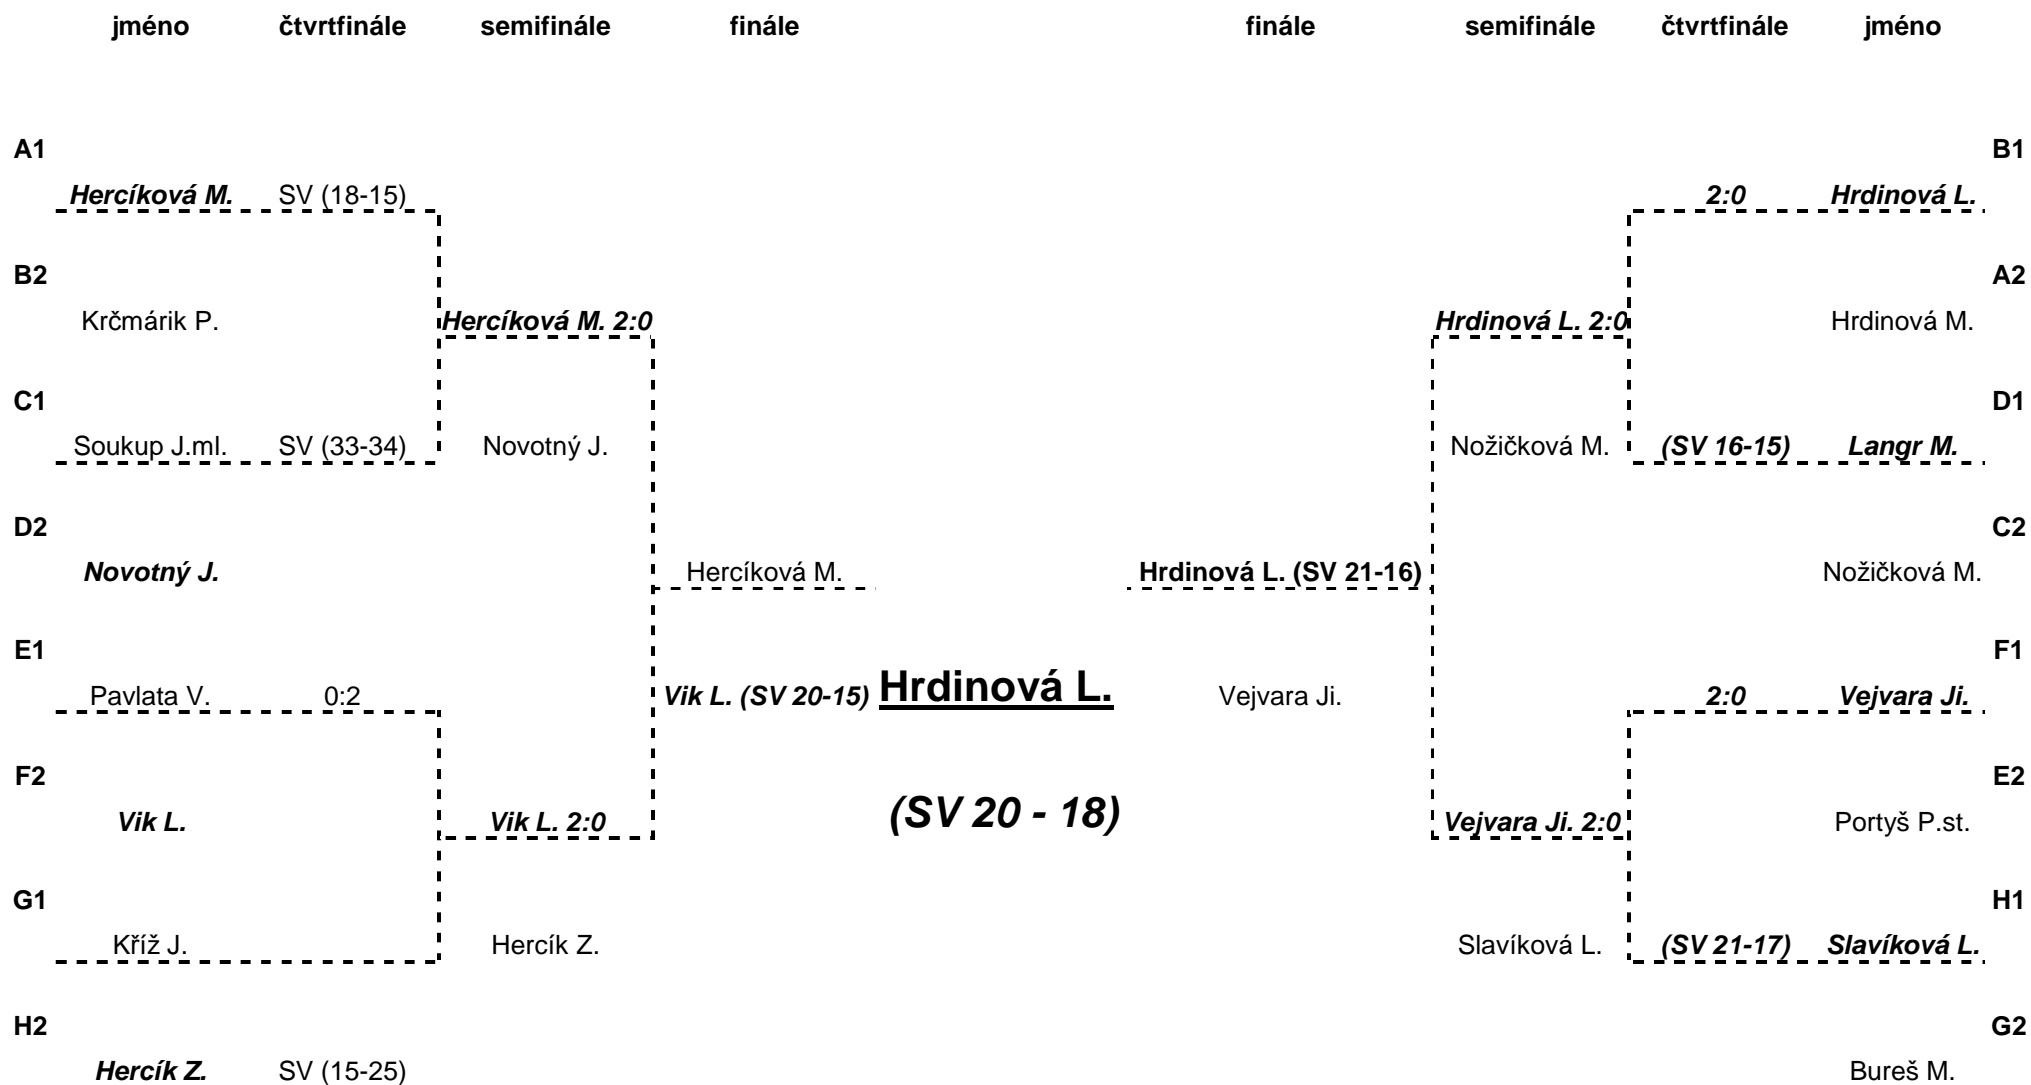

sprinty - play off

A

	Hrdinová M.	Šrotýř	Neumann	Hercíková	body	skóre	pořadí					
Hrdinová M.		79 : 66	1	94 : 38	1	85 : 92	0			2	258 : 196	2.
Šrotýř	66 : 79	0		93 : 51	1	76 : 110	0			1	235 : 240	3.
Neumann	38 : 94	0	51 : 93	0		51 : 59	0			0	140 : 246	4.
Hercíková	92 : 85	1	110 : 76	1	59 : 51	1				3	261 : 212	1.

		výsledek	SV
Hrdinová M.	- Šrotýř	79 : 66	
Neumann	- Hercíková	51 : 59	
Hrdinová M.	- Neumann	94 : 38	
Hercíková	- Šrotýř	110 : 76	
Šrotýř	- Neumann	93 : 51	
Hercíková	- Hrdinová M.	92 : 85	

B

	Čapek	Krčmárik	Bína	Hrdinová L.	body	skóre	pořadí					
Čapek		76 : 77	0	83 : 86	0	83 : 68	1			1	242 : 231	3.
Krčmárik	77 : 76	1		85 : 62	1	91 : 92	0			2	253 : 230	2.
Bína	86 : 83	1	62 : 85	0		81 : 96	0			1	229 : 264	4.
Hrdinová L.	68 : 83	0	92 : 91	1	96 : 81	1				2	256 : 255	1.

		výsledek	SV
Čapek	- Krčmárik	76 : 77	
Bína	- Hrdinová L.	81 : 96	
Čapek	- Bína	83 : 86	
Hrdinová L.	- Krčmárik	92 : 91	
Krčmárik	- Bína	85 : 62	
Hrdinová L.	- Čapek	68 : 83	

C

	Řehořek	Nožičková	Soukup	Mojžíš	body	skóre	pořadí			
Řehořek		87 : 100	0	81 : 85	0	81 : 82	0	0	249 : 267	4.
Nožičková	100 : 87	1		92 : 88	1	72 : 75	0	2	264 : 250	2.
Soukup	85 : 81	1	88 : 92	0		98 : 80	1	2	271 : 253	1.
Mojžíš	82 : 81	1	75 : 72	1	80 : 98	0		2	237 : 251	3.

		výsledek	SV		
Řehořek	-	Nožičková	87 : 100	:	
Soukup	-	Mojžíš	98 : 80	:	
Řehořek	-	Soukup	81 : 85	:	
Mojžíš	-	Nožičková	75 : 72	:	
Nožičková	-	Soukup	92 : 88	:	
Mojžíš	-	Řehořek	82 : 81	:	

D

	Novotný	Myška	Mazáček	Langr	body	skóre	pořadí			
Novotný		71 : 40	1	0 : 0	0	77 : 94	0	1	148 : 134	2.
Myška	40 : 71	0		0 : 0	0	52 : 78	0	0	92 : 149	3.
Mazáček	0 : 0	0	0 : 0	0		78 : 80	0	0	78 : 80	4.
Langr	94 : 77	1	78 : 52	1	80 : 78	1		3	252 : 207	1.